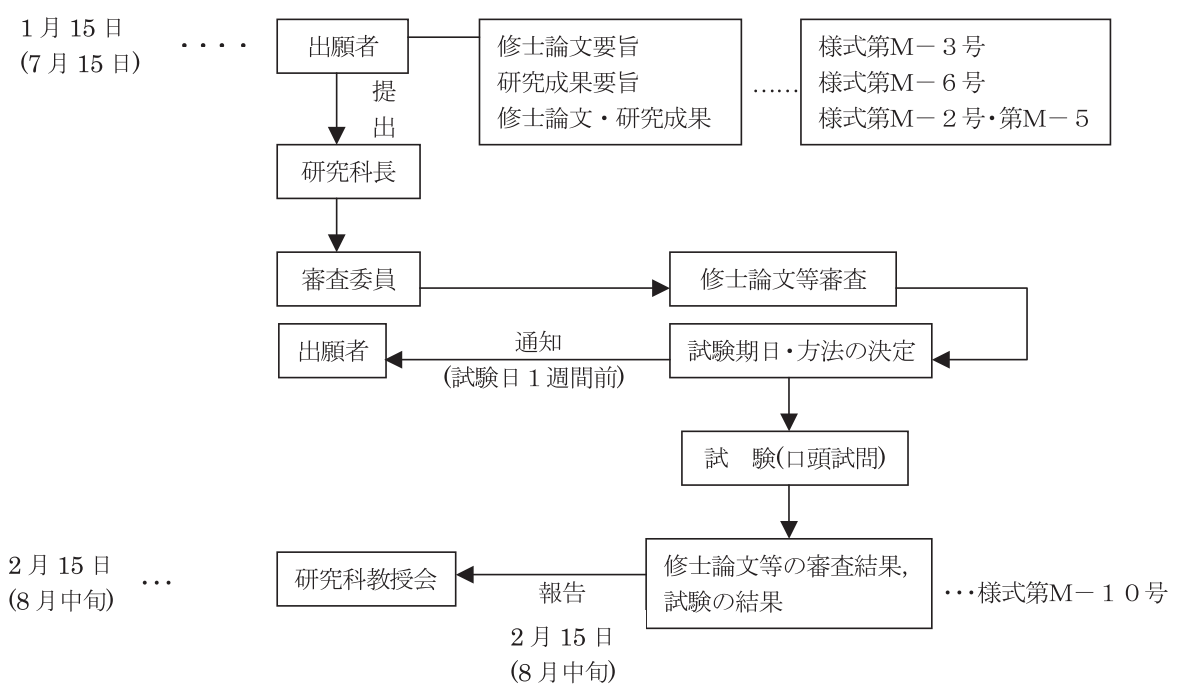

修士論文等審査手順

【修士論文等審査願】

【修士論文等審査委員の選出】

【修士論文等の審査及び試験】

注：()内の月は9月学位授与の締め切り日等を示す。