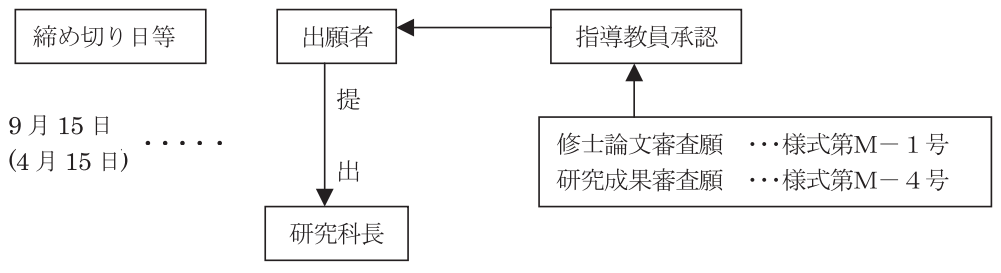

修士論文等審査手順

【修士論文等審査願】

【修士論文等審査委員の選出】

【修士論文等の審査及び試験】

注：()内の月は9月学位授与の締め切り日等を示す。