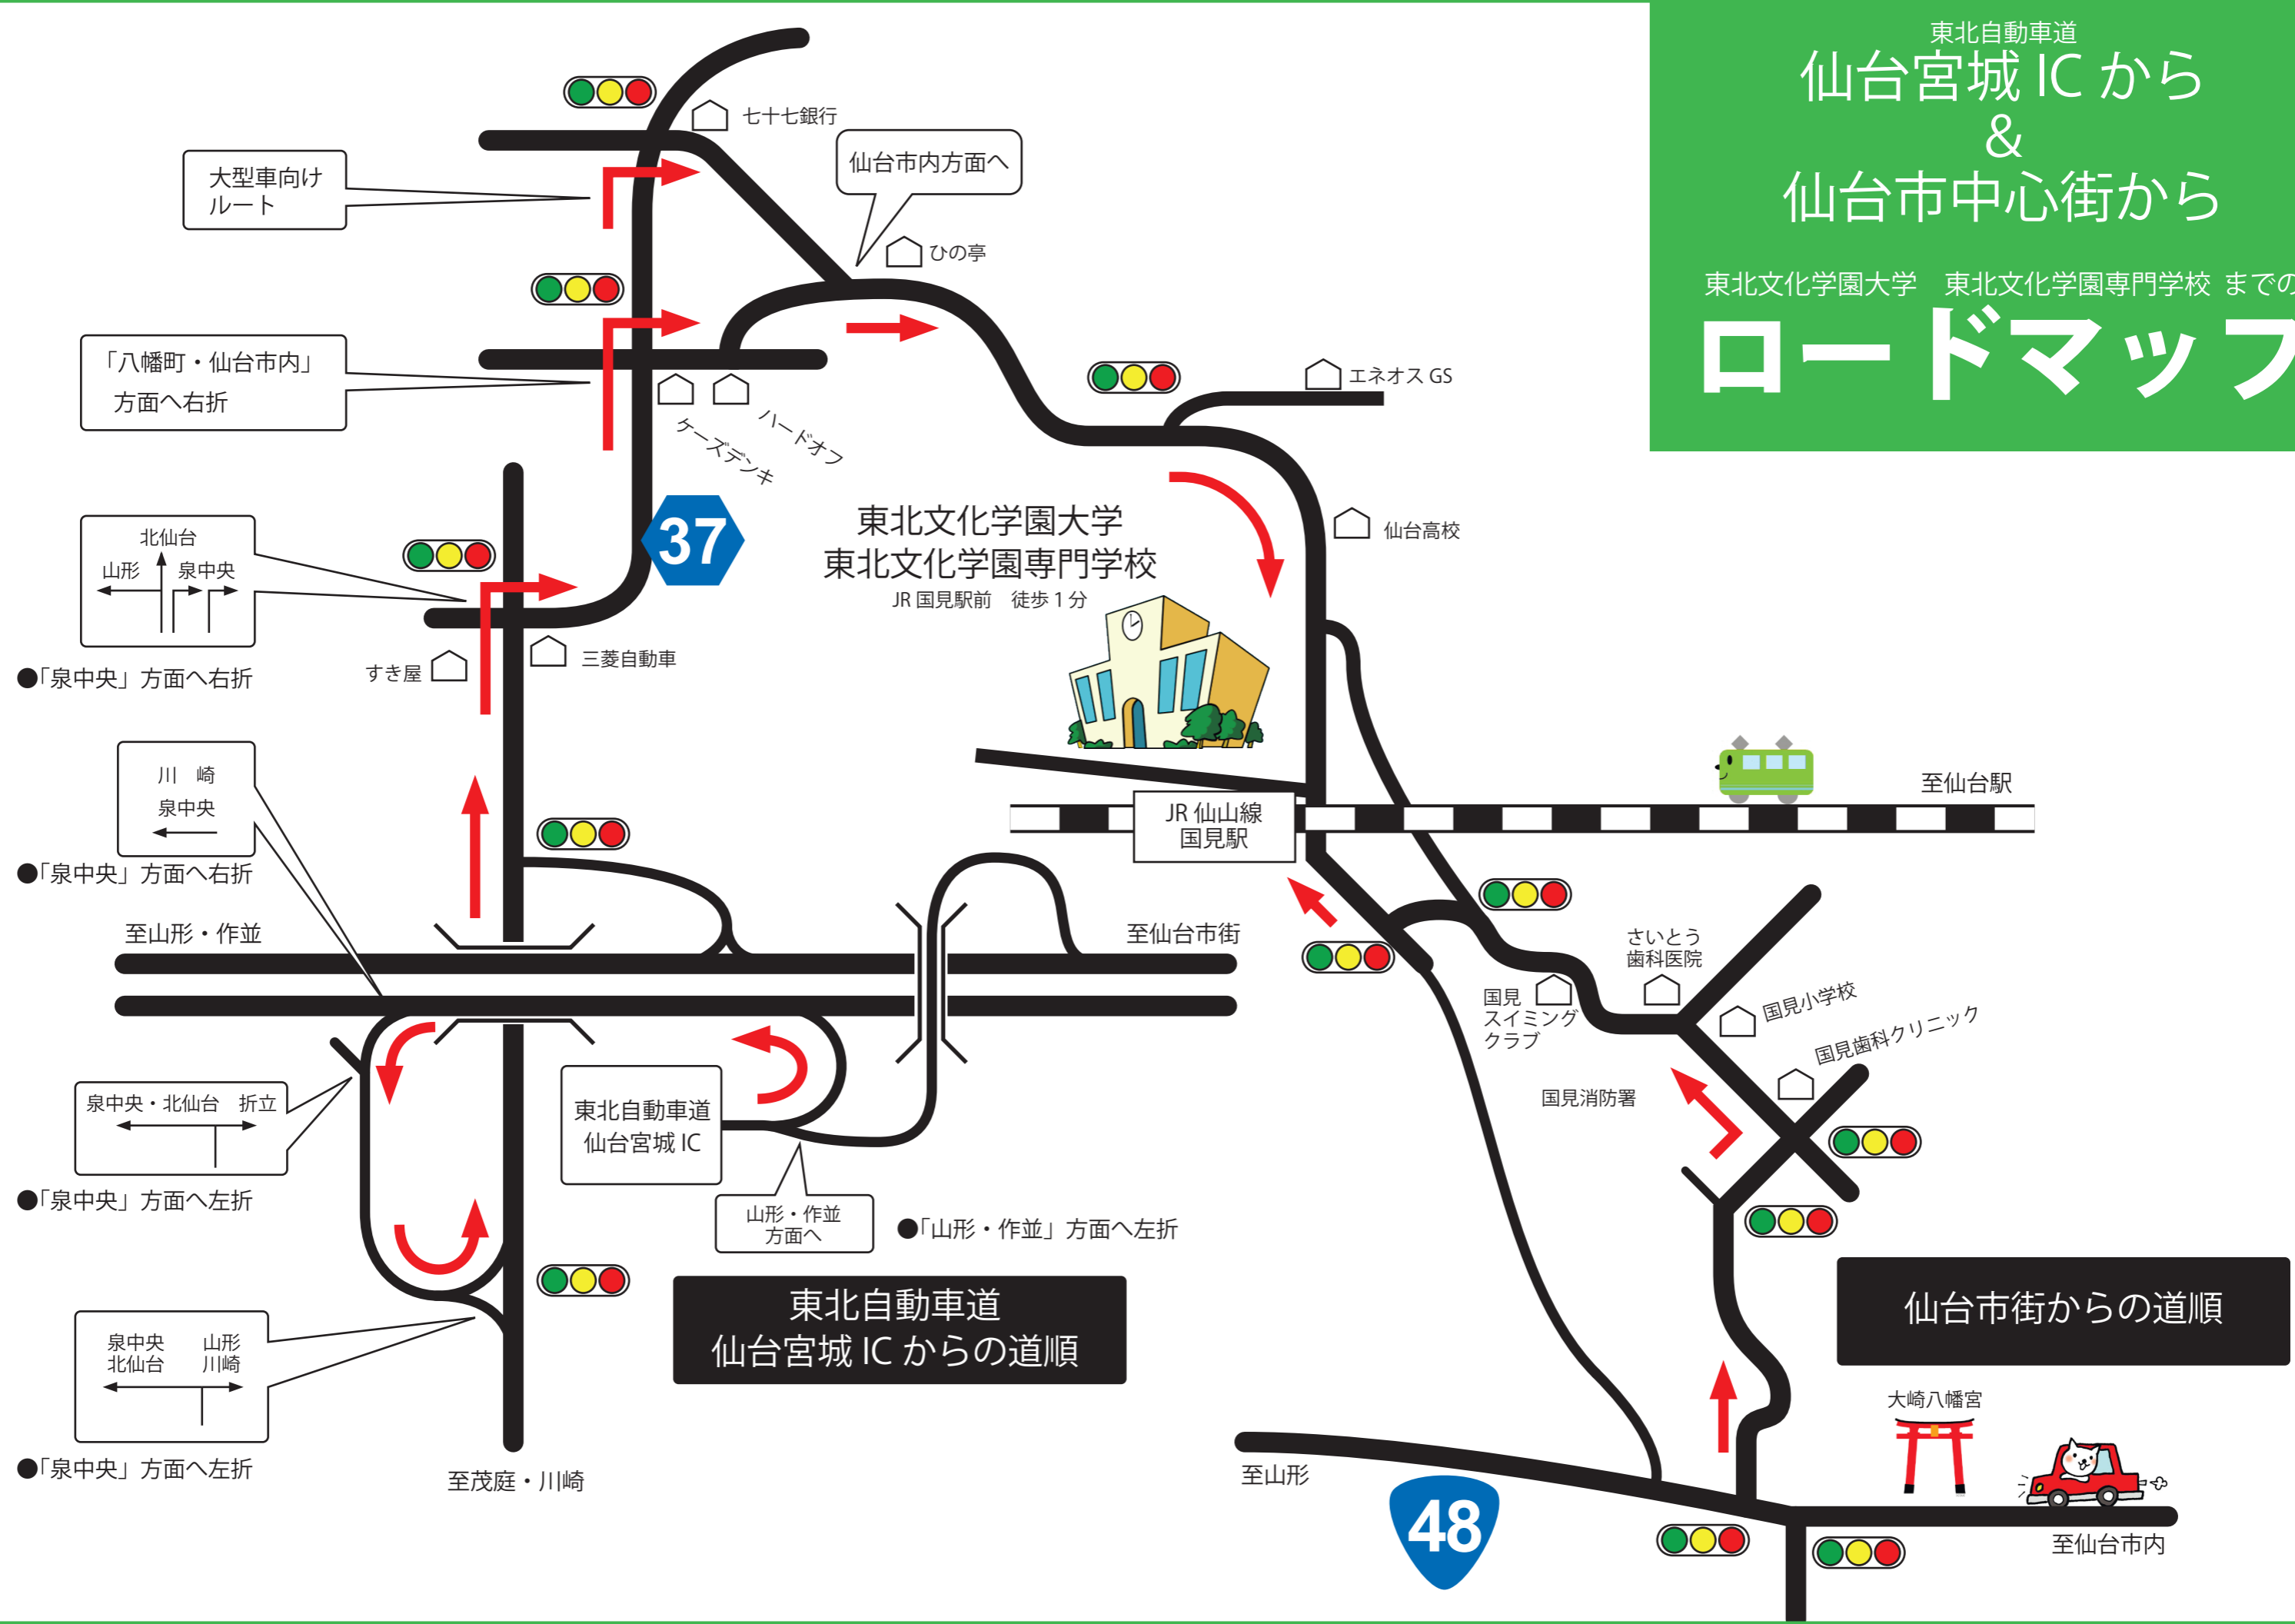

東北自動車道
 仙台宮城 IC から
 &
 仙台市中心街から

東北文化学園大学 東北文化学園専門学校 までの

ロードマップ

●「泉中央」方面へ右折

●「泉中央」方面へ右折

●「泉中央」方面へ左折

●「泉中央」方面へ左折

東北自動車道
 仙台宮城 IC からの道順

仙台市街からの道順

東北文化学園大学
 東北文化学園専門学校
 JR 国見駅前 徒歩 1 分

東北自動車道
 仙台宮城 IC からの道順

仙台市街からの道順

川崎
 泉中央

泉中央・北仙台 折立

泉中央 山形
 北仙台 川崎

大型車向け
 ルート

JR 仙山線
 国見駅

至仙台駅

至仙台市街

さいとう
 歯科医院

国見
 スイミング
 クラブ

国見小学校

国見歯科クリニック

国見消防署

至茂庭・川崎

至山形

大崎八幡宮

至仙台市内